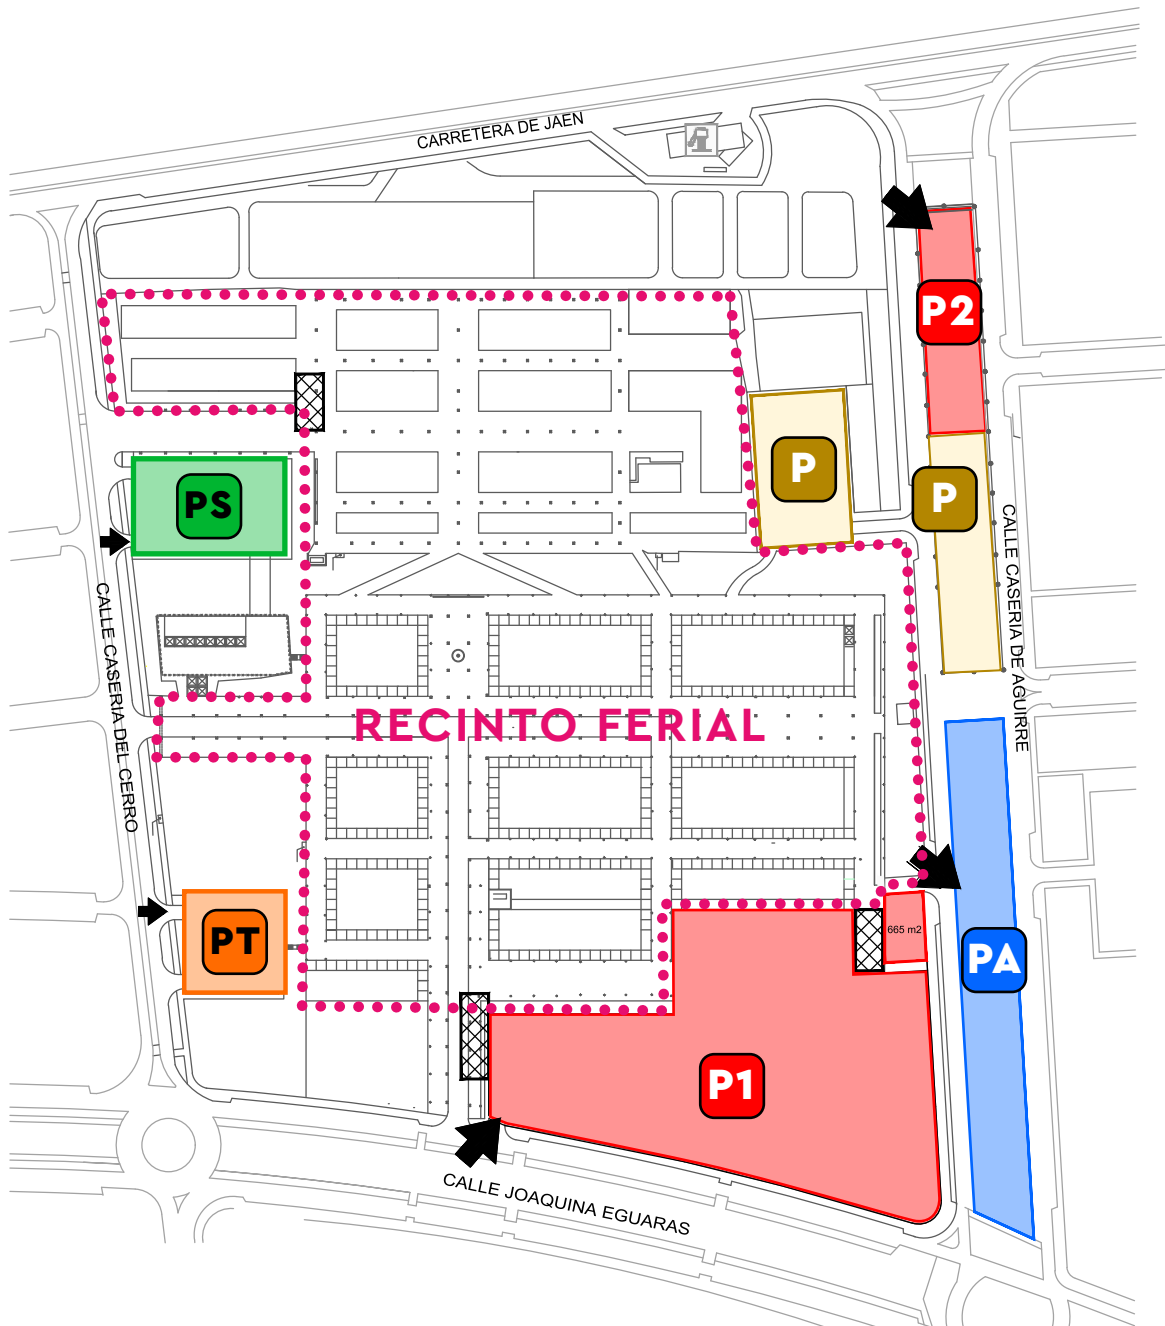

PLANO DE APARCAMIENTOS OFICIALES FERIA DEL CORPUS DE GRANADA 2023

onlyParking.es

P1 ROTACIÓN

P2 ROTACIÓN

P CARAVANAS

PA ABONADOS

➔ ACCESO APARCAMIENTOS

PS SERVICIO

PT AUTORIDADES

 ZONA CONCENTRACIÓN DE CARGA Y DESCARGA
Horario: 16:00 a 18:00h